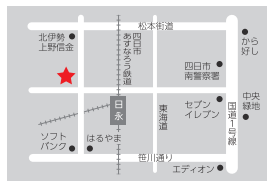

その他営業日など詳しくはInstagramで「@marumo.official」を検索してください。

Casa株式会社1階

女性起業家支援スペース

チャレンジショップ四日市 wiz: in Casa

四日市市日永西1丁目15番8

Casa mueble(カーサムエブレ) ※駐車場有。

<https://casa-corp.com/mueble>

お問い合わせ